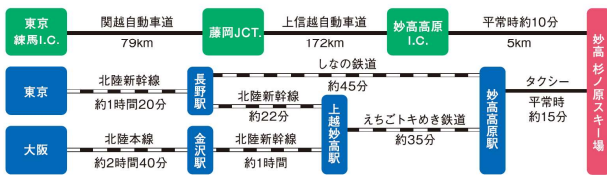

SUGI ファーストラック

2024年1月14日(日)、28日(日)、
2月4日(日)、11日(日)、18日(日)

朝一番のグルーミングバーンを
お楽しみください。
時間 7:30A.M.~8:30A.M.
料金 ¥2,000 / 場所 杉ノ原 Gondola

妙高の絶景体験 ファーストラック

この冬、
絶景に飛び込む

2名だけで完全貸切り
全長8.5kmの絶景ロングラン

ACCESS アクセス

平日無料